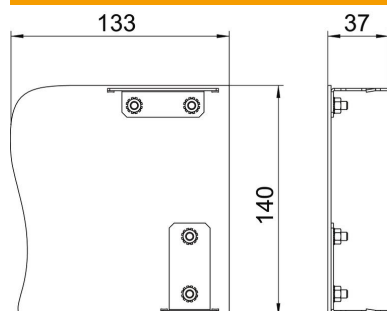

Endstück für Design-Geräteeinbaukanäle der Serie GAD. Design-Ausführung "Swing". Das Endstück kann nur für den Abschluss auf der linken Seite verwendet werden.

Alu Aluminium

EL eloxiert

Stammdaten

Artikelnummer	6115915
Typ	GAD EL Swing EL
Bezeichnung 1	Endstück Designkanal links
Bezeichnung 2	Design Swing
Hersteller	OBO
Dimension	133x140x37
Werkstoff	Aluminium
Oberfläche	eloxiert
Oberflächennorm	
Kleinste VK-Einheit	1
Mengeneinheit	Stück
Gewicht	16,1 kg
Gewichtseinheit	kg/100 St.

Technisches Datenblatt

Endstück Swing links

Artikelnummer: 6115915

Abmessungen

Länge	37 mm
Breite	140 mm
Höhe	133 mm

Technische Daten

Ausführung	asymmetrisch
Befestigungsart	aufrastbar
für Kanalbreite	140 mm
für Kanalhöhe	114 mm
Geeignet für	links
Halogenfrei	ja
Schnittkaschierung	nein
Schutzfolie	ja